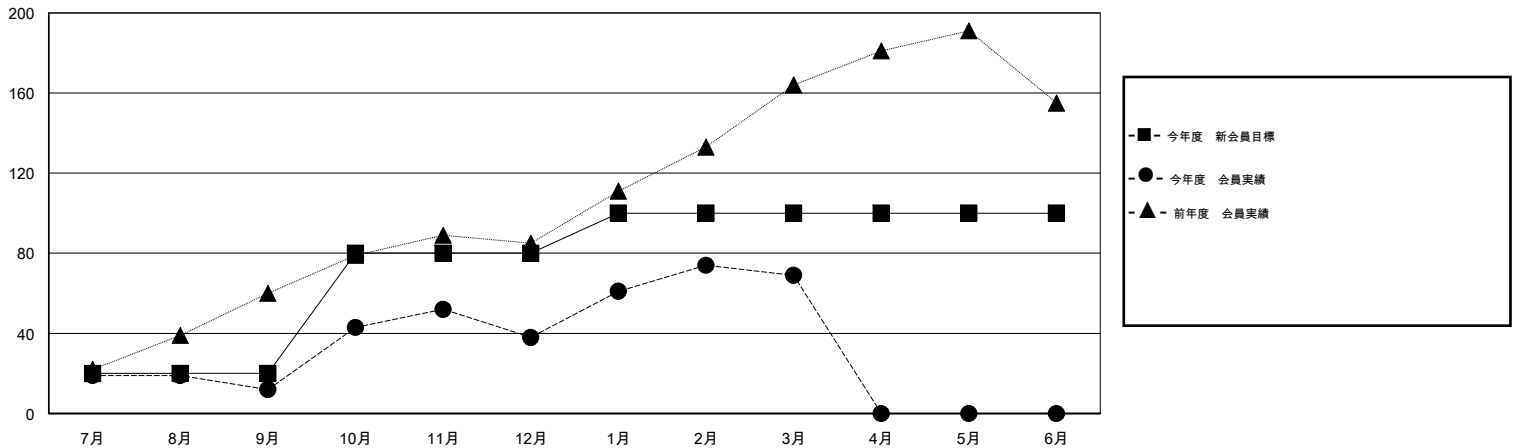

# MONTHLY MEMBERSHIP PROGRESS REPORT

District 331 C

Results as of: 3/31/2016

GMT: Masayuki Kaneko

地域 JAPAN

GMT会則地域 5-Jap

クラブ					名				
結果: 2015-2016					結果: 2015-2016				
四半期	新クラブ目標	新クラブ	解散クラブ	純増/減	四半期	新会員目標	チャーターメン バー/新会員	退会者	純増/減
7月/8月/9月	0	0	0	0	7月/8月/9月	20	60	48	12
10月/11月/12月	1	0	0	0	10月/11月/12月	60	64	38	26
1月/2月/3月	0	0	1	-1	1月/2月/3月	20	62	31	31
4月/5月/6月	0	0	0	0	4月/5月/6月	0	0	0	0

新クラブ目標及び実績累計

会員目標及び実績累計

解散クラブ: 1	44 CLUBS OF 53 一名以上の新会員を登録	男女別
		男性 1,636 (80.79%)
		女性 389 (19.21%)
退会者	<a href="#">健康診断データはこちら</a>	家族会員 678
物故会員 14		世帯主 309
クラブ解散 5		世帯主以外 369
その他 98		
合計 117		